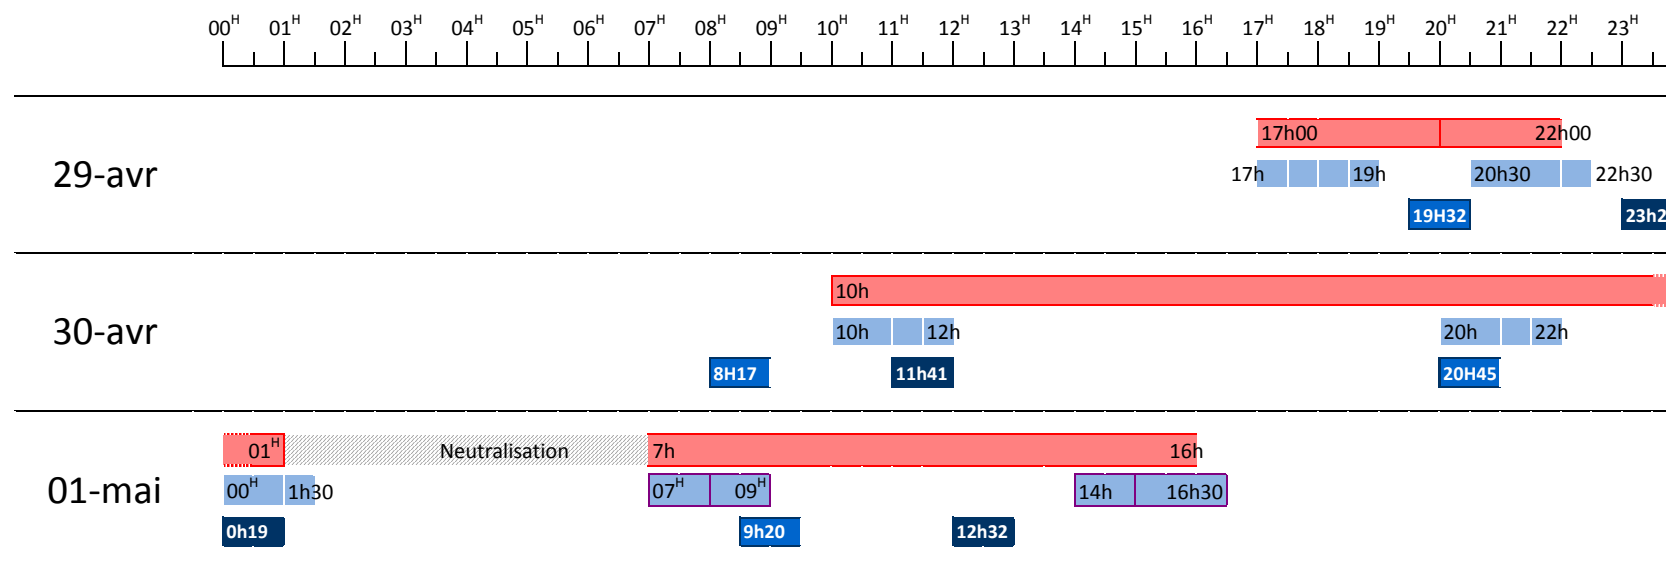

24^H ROUEN

24 HEURES MOTONAUTIQUES ROUEN
 WORLD ENDURANCE CHAMPIONSHIP
 30 AVRIL au 01 MAI 2019

24 HEURES MOTONAUTIQUES ROUEN 2016 - RACE CALENDAR - 01/02/2016 - 1:00 PM - RE02

Course ou essais
 Arrêt de Navigation
 Basse Mer
 Pleine Mer